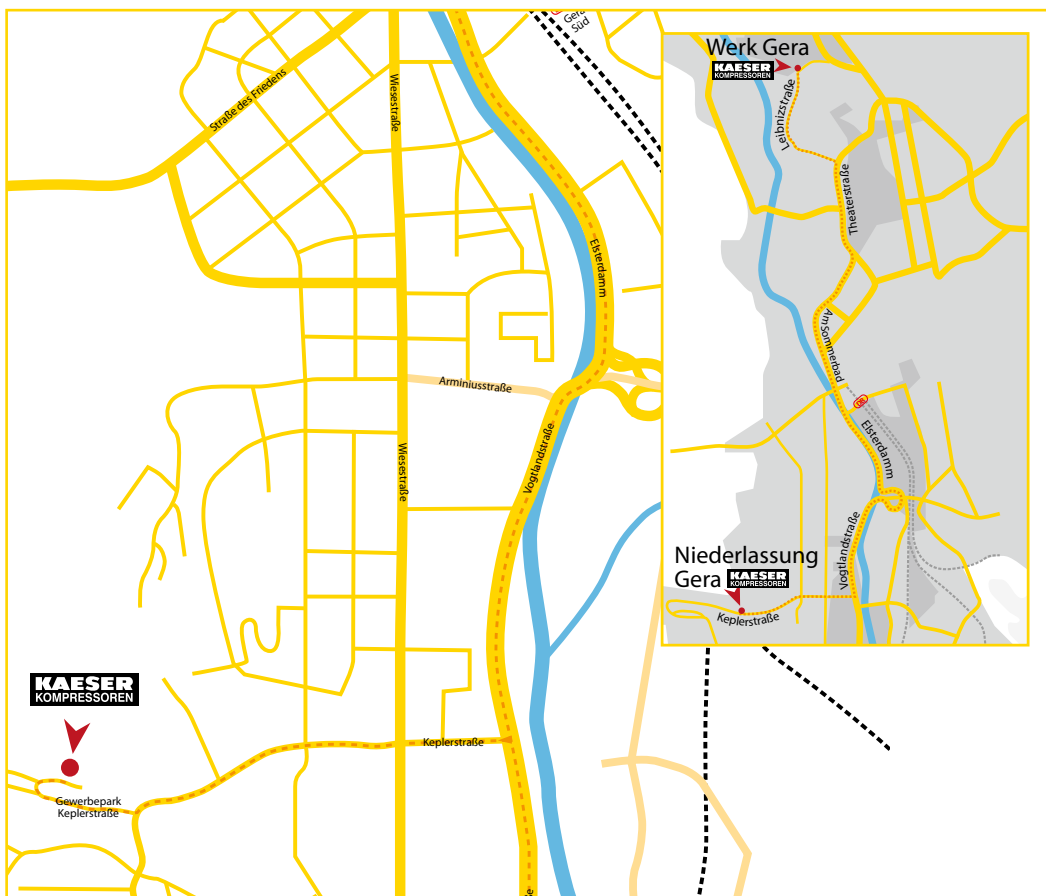

Anfahrt

Niederlassung Gera

Technische Beratung, Kundendienst

• Aus Richtung Hermsdorfer Kreuz kommend

- Autobahnausfahrt A4 58b – Gera
- Rechts abbiegen Richtung Weida/Greiz
- An Ampelanlage gerade aus (weiter Richtung Weida/Greiz) über Stadtring Süd Ost
- Gerade aus weiter auf B92
- Bei „Keplerstraße“ (vor Burger King) rechts abbiegen
- Gerade aus weiter bis „Gewerbepark Keplerstraße“

• Aus Richtung Chemnitz kommend

- Autobahnabfahrt A4 59 – Gera-Leumnitz
- Rechts auf K113 in Richtung Gera-Leumnitz abbiegen
- Im Kreisverkehr 2. Abfahrt in Richtung Gera (B7) nehmen
- Bei Ampelanlage links auf B2/ Stadtring Ost (Richtung Weida/Greiz) abbiegen
- Gerade aus weiter auf B92
- weiter wie aus Richtung Hermsdorfer Kreuz kommend

• Aus Richtung Gera Zentrum kommend

- An 1. Ampel rechts Richtung Bahnunterführung
- Nach Bahnunterführung an Ampel links auf B2 Richtung Greiz/Lusan abbiegen
- Gerade aus weiter auf B92
- weiter wie aus Richtung Hermsdorfer Kreuz kommend